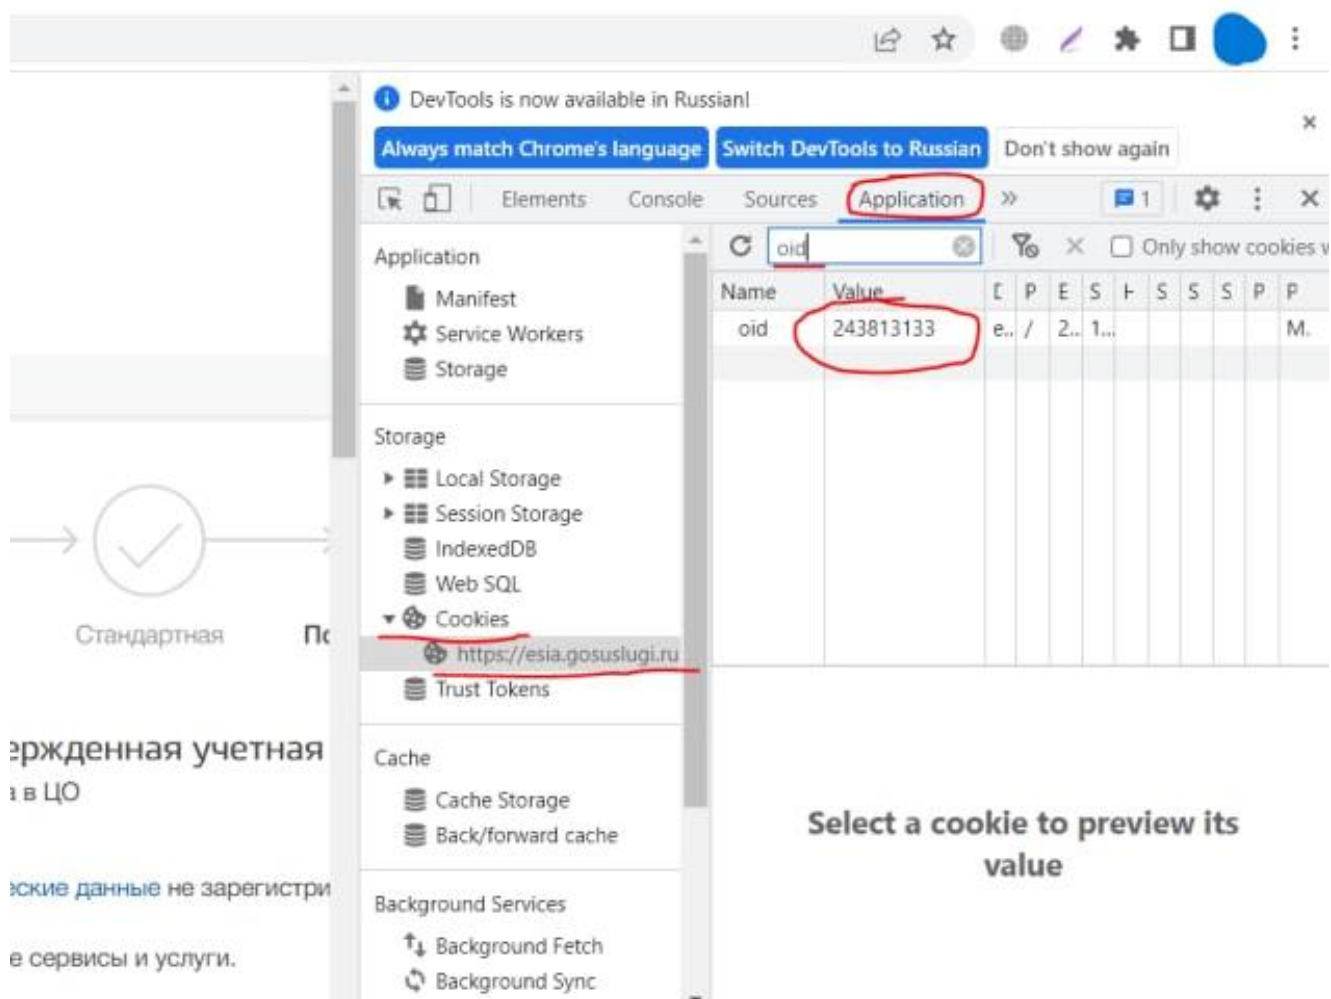

7. Можно воспользоваться фильтром для быстрого поиска **oid**.

8. Записать найденный номер **oid**.

По возникающим вопросам предоставления данных обращаться в службу техподдержки по номеру: **8-800-505-47-16**