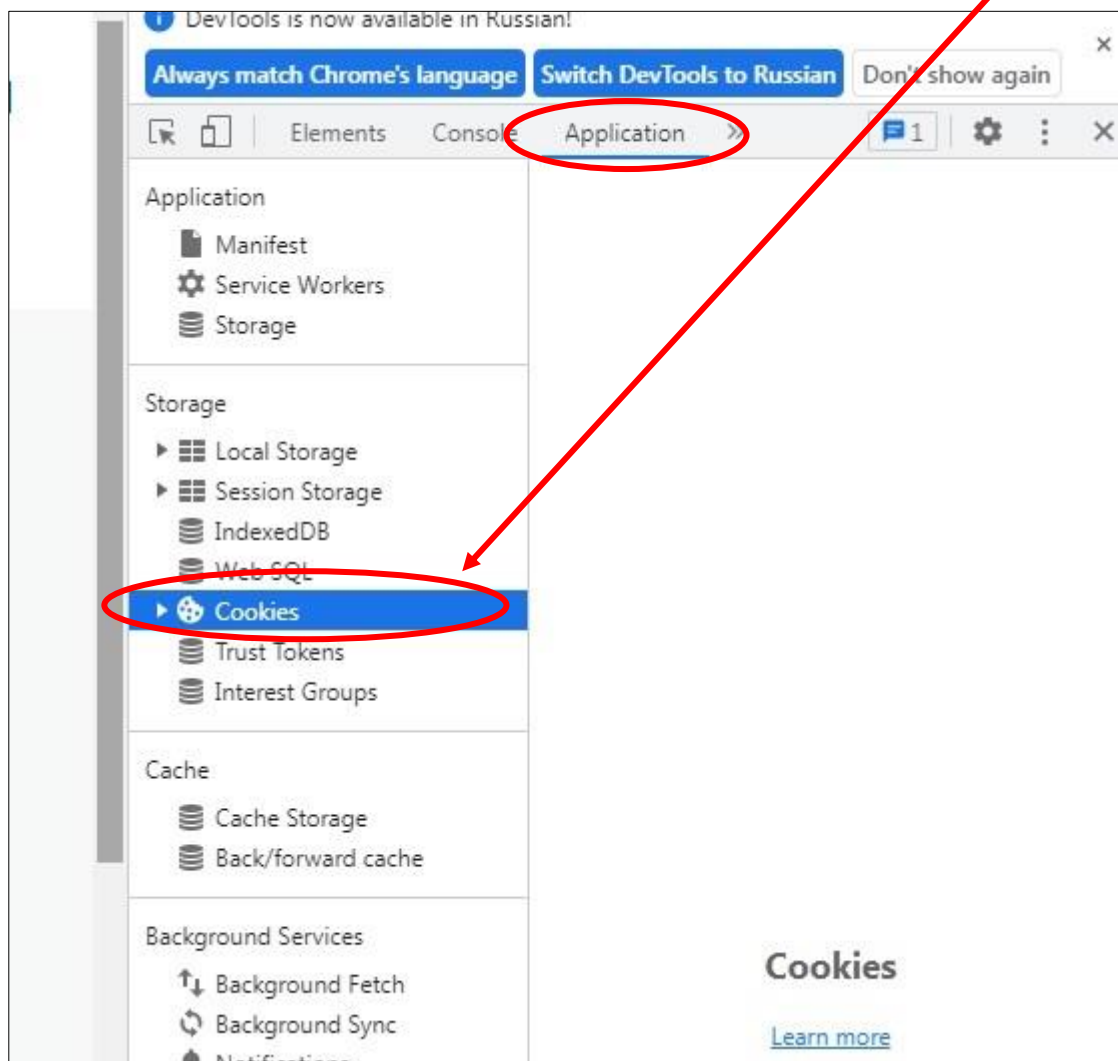

4. В открывшемся слева древовидном списке выбрать пункт **Cookies**: