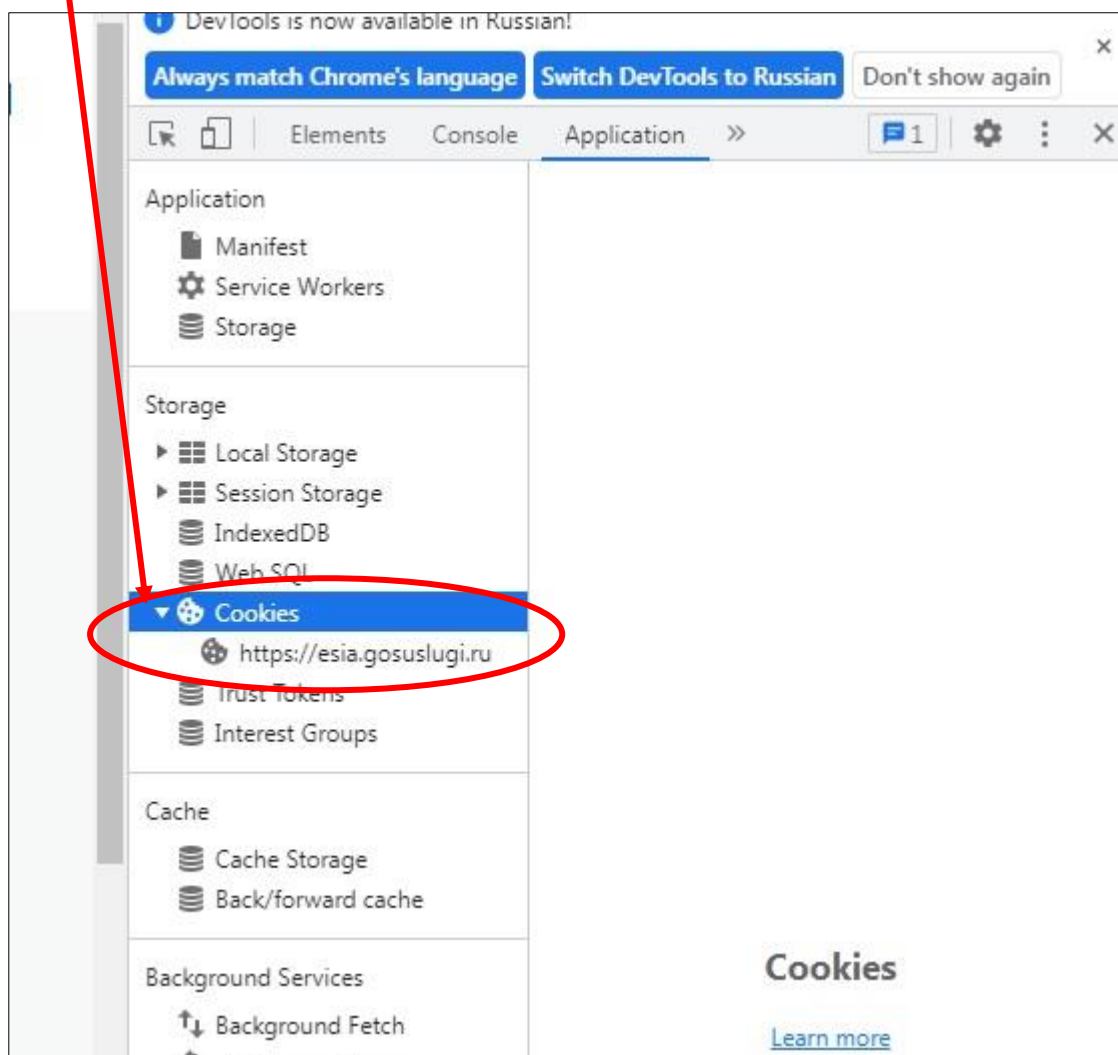

5. Раскрыть пункт **Cookies** путём нажатия на треугольник, чтобы появился подпункт с адресом

. B