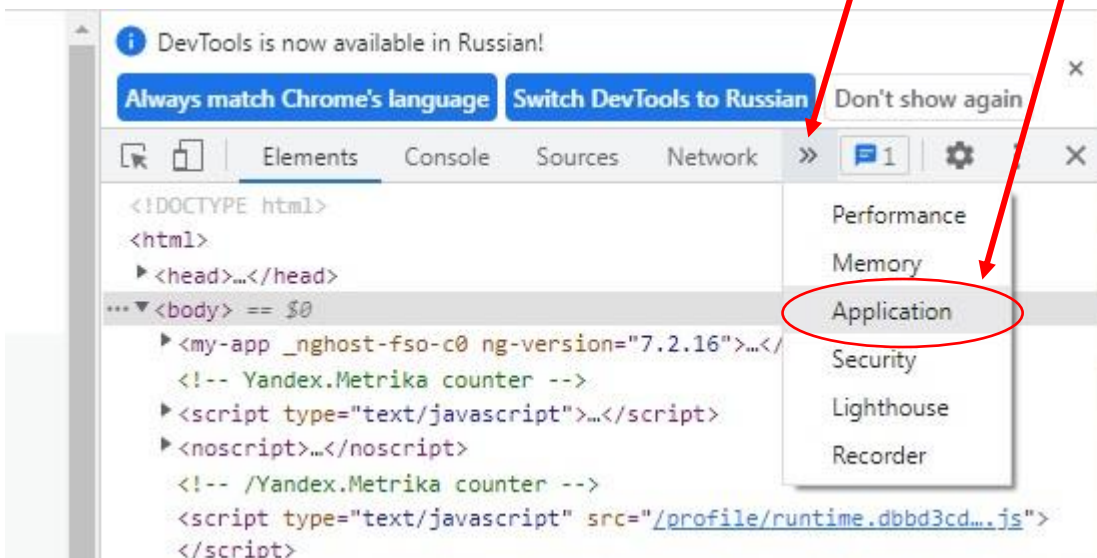

2. Нажать кнопку **F12** для открытия консоли разработчика в браузере.

3. Справа на открывшейся консоли разработчика найти вкладку **Application** (Приложение) и кликнуть левой кнопкой «мыши»: