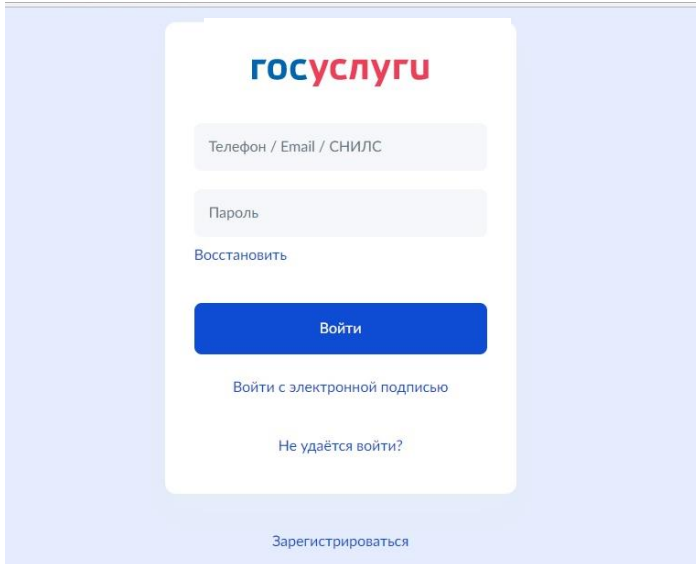

Как найти **oid** Госуслуг

Чтобы найти **oid**, необходимо:

1. Перейти по ссылке: <https://esia.gosuslugi.ru/profile/user/personal> и авторизоваться со своими учётными данными:

2. Нажать кнопку **F12** для открытия консоли разработчика в браузере.

3. Справа на открывшейся консоли разработчика найти вкладку **Application** (Приложение) и кликнуть левой кнопкой «мыши»:

4. В открывшемся слева древовидном списке выбрать пункт **Cookies**:

5. Раскрыть пункт **Cookies** путём нажатия на треугольник, чтобы появился подпункт с адресом

. B

6. Нажать на подпункт с адресом <https://esia.gosuslugi.ru> и справа в окне появится таблица в которой необходимо найти **oid** :

The screenshot shows the Chrome DevTools Application tab for the URL <https://esia.gosuslugi.ru>. The left sidebar shows the 'Cookies' section expanded, with the specific URL selected. The main area displays a table of cookies. The 'oid' cookie is highlighted with a red circle, and its value '1000...' is also circled. A red arrow points from the text 'oid' in the instruction to this value.